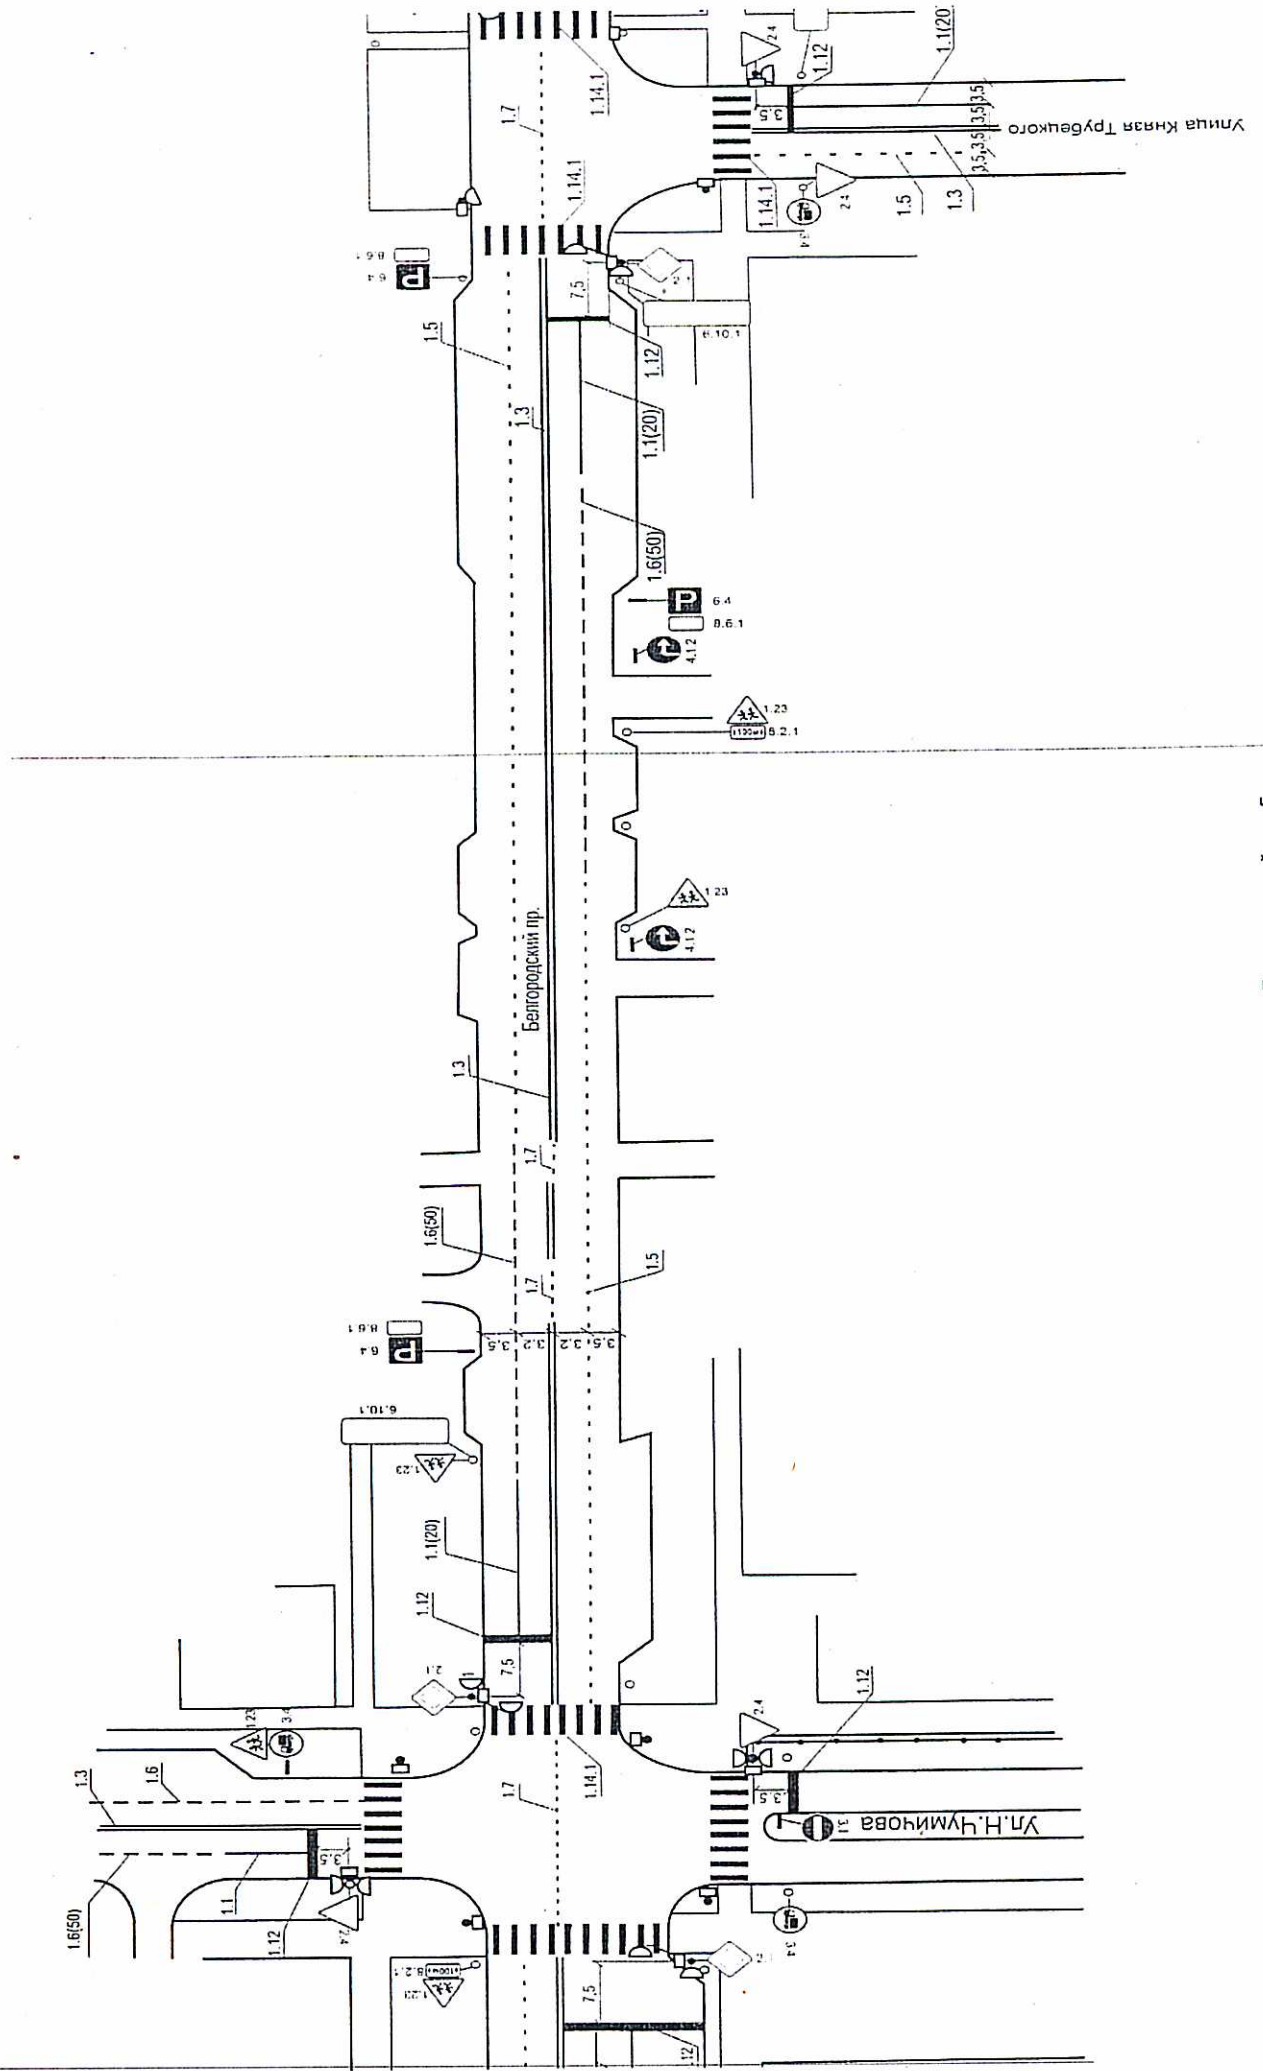

Нет

Время занятий в ОУ:

1-я смена: 9:00-14:20

2-ая смена: 16.00-21.20

Дополнительные занятия: 15.00-15.45

Схема организации дорожного движения в непосредственной близости от МБОУ СОШ № 14

План-схема района расположения МБОУ СОШ № 14